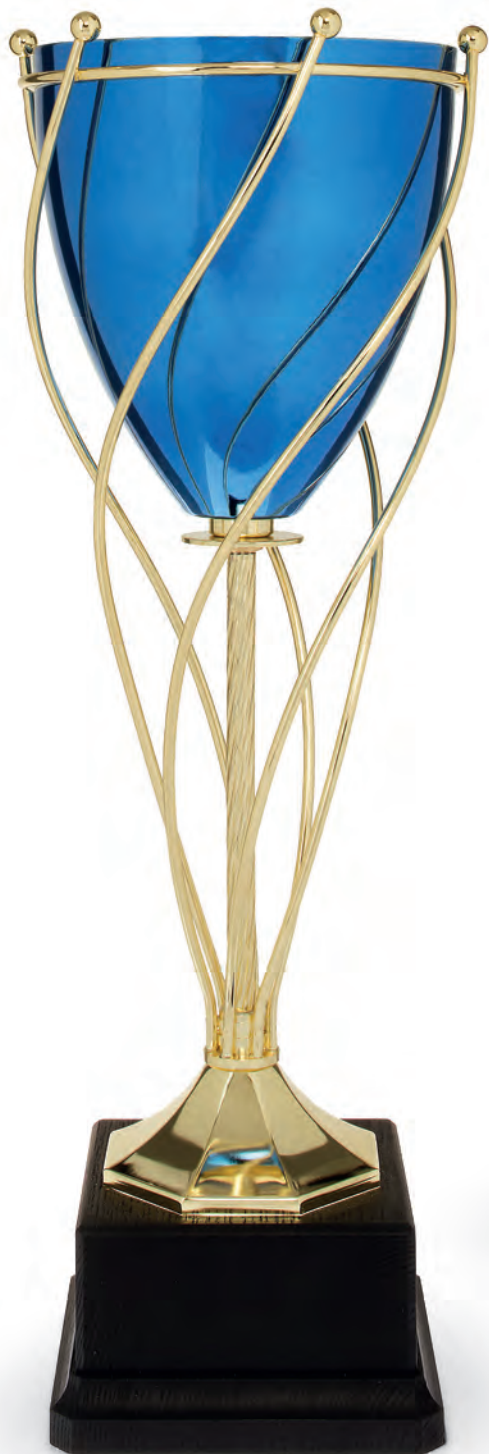

EMBRACE

SERIE 12140

Coppa in metallo blu con struttura in metallo dorato e base in legno di rovere.

Blu metal cup with gold metal structure and black oak wooden base.