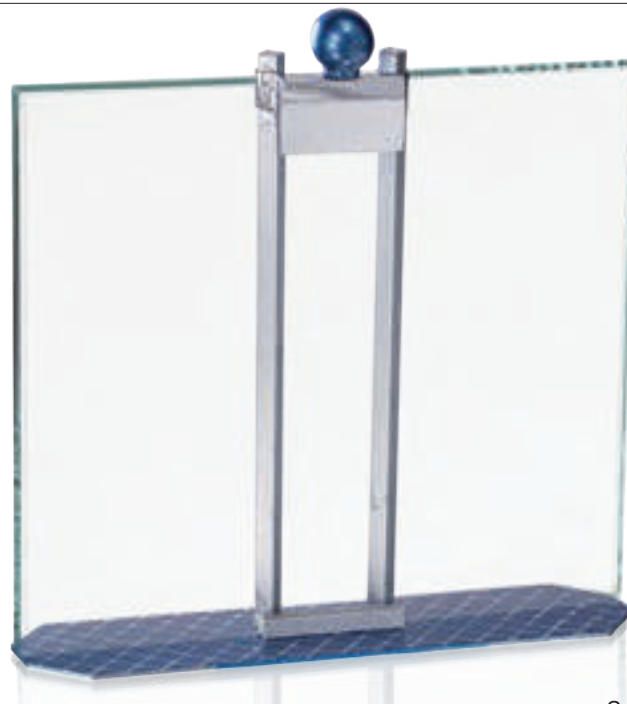

STANDARD BOX

Removibile / Removable

Incisione laser CO2  
(CO2) Laser engraving

Stampa Transfer su targa  
Transfer heat printing on plate

Stampa Digitale UV  
UV Digital Printing

Serie **IT22120**

Art./Ref	Misure/Size cm	Sp/th	Material
<b>IT22120</b>	24x h23	0,5 cm	Glass
<b>IT22121</b>	26x h25	0,5 cm	Glass