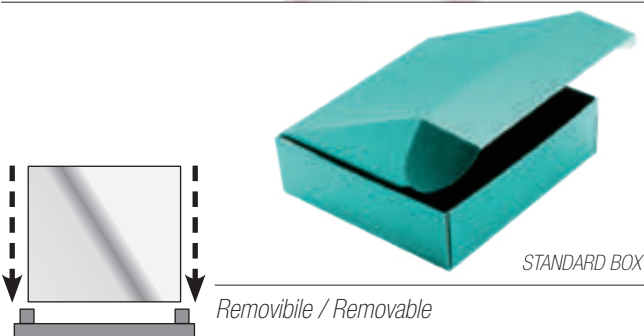

Serie **IT22110**