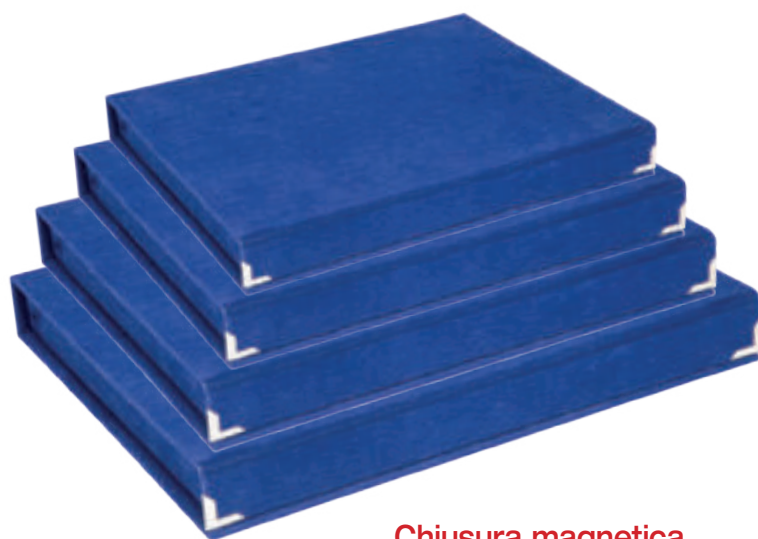

# KING IMPORT BOX

**Chiusura magnetica**  
**Magnetic closure**

Serie **ECOBX1**

Art./Ref	Material	Misure/Size cm	Targa/Shield
<b>ECOBX1</b>	Velluto / Velvet	21x17x h3	15x10
<b>ECOBX2</b>	Velluto / Velvet	23x19x h3	16x12
<b>ECOBX3</b>	Velluto / Velvet	26x21x h3	18x13
<b>ECOBX4</b>	Velluto / Velvet	28x23x h3	20x15