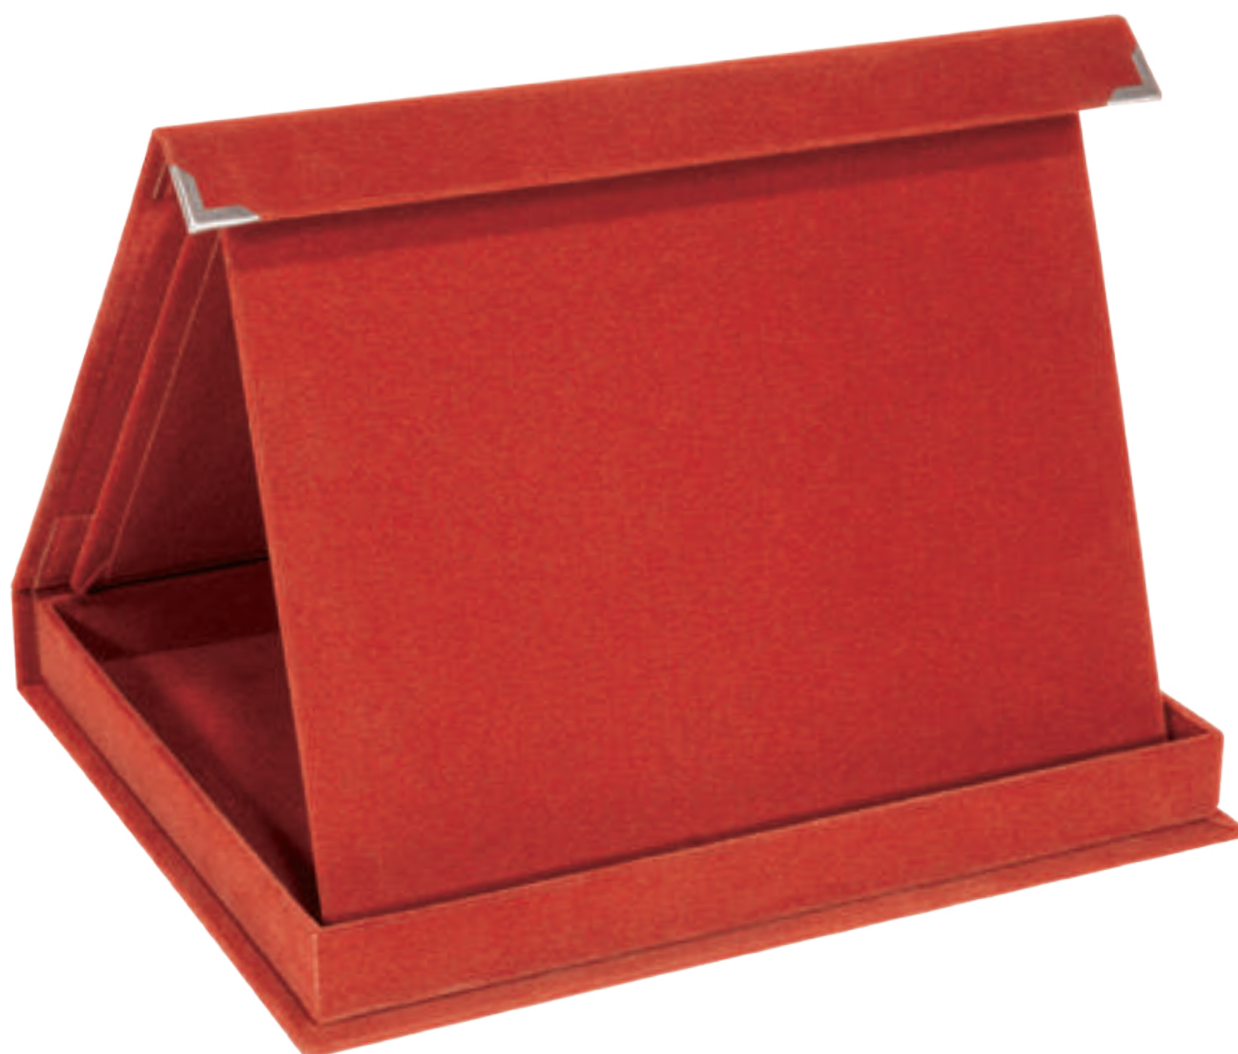

**BEST
PRICE**

Chiusura magnetica
Magnetic closure

Serie **ECOBX1R**

Art./Ref	Material	Misure/Size cm	Targa/Shield
ECOBX1R	Velluto / Velvet	21x17x h3	15x10
ECOBX2R	Velluto / Velvet	23x19x h3	16x12
ECOBX3R	Velluto / Velvet	26x21x h3	18x13
ECOBX4R	Velluto / Velvet	28x23x h3	20x15

BOX VELLUTO *VELVET BOX*