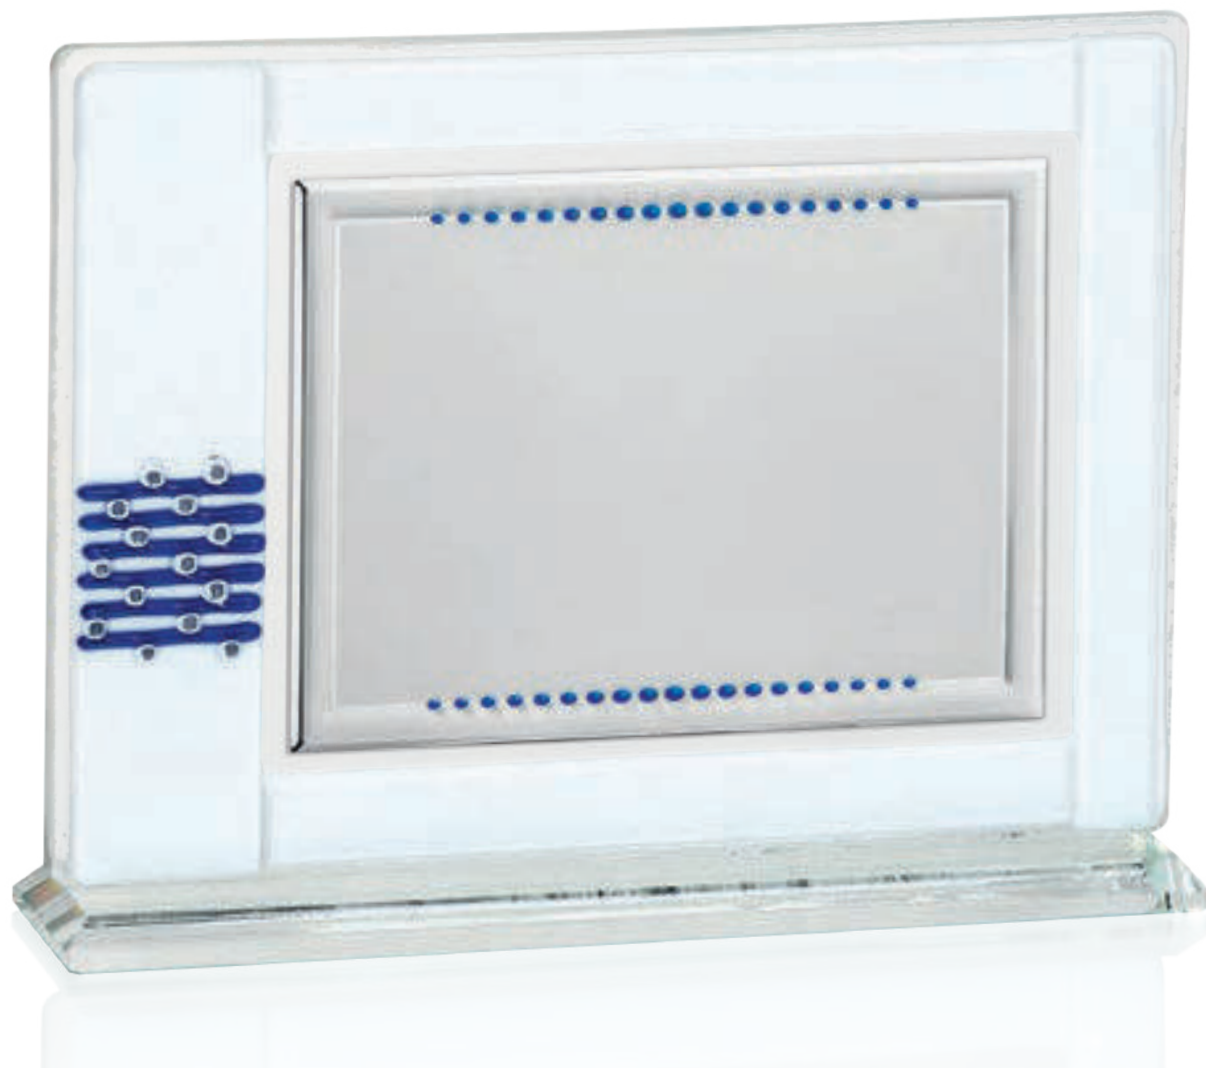

Serie **GL20620**

STANDARD BOX

MURANO

Art./Ref.	Misure/Size cm	Set Completo di targa Complete Set with Shield	
		Art./Ref.	Targa/Shield cm
GL20620	24x19	GL20620T	16x12
GL20621	28x20	GL20621T	18x13
GL20622	32x21	GL20622T	20x15