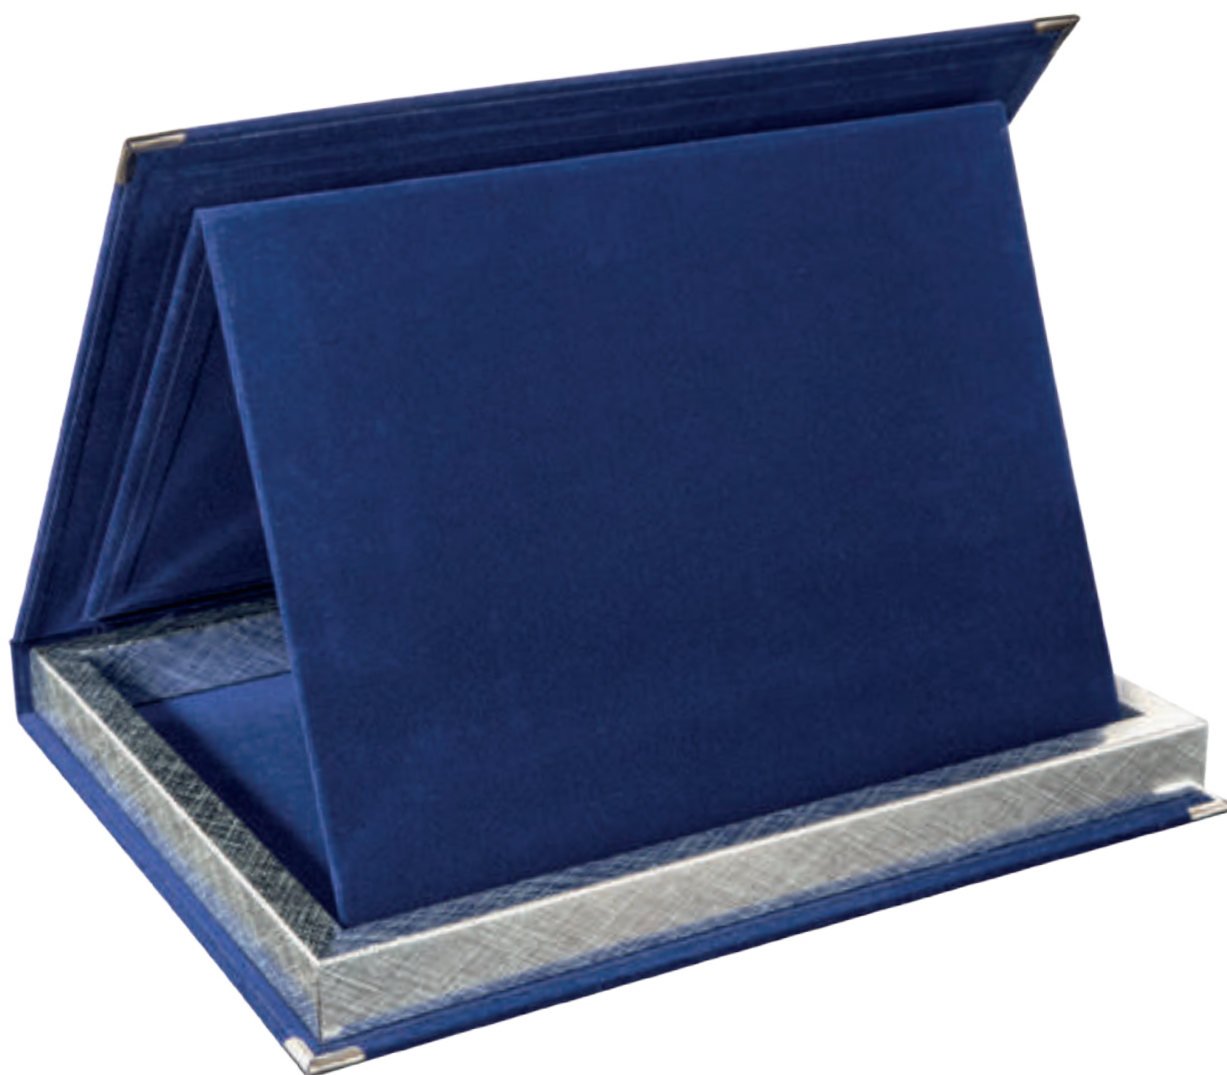

Serie **700BOX**

Art./Ref	Material	Misure/Size cm	Targa / Shield
700BOX	Velluto / Velvet	23x19x h3	16x12
701BOX	Velluto / Velvet	26x21x h3	18x13
702BOX	Velluto / Velvet	28x23x h3	20x15
703BOX	Velluto / Velvet	31x26x h3	23x18

BOX VELLUTO *VELVET BOX*