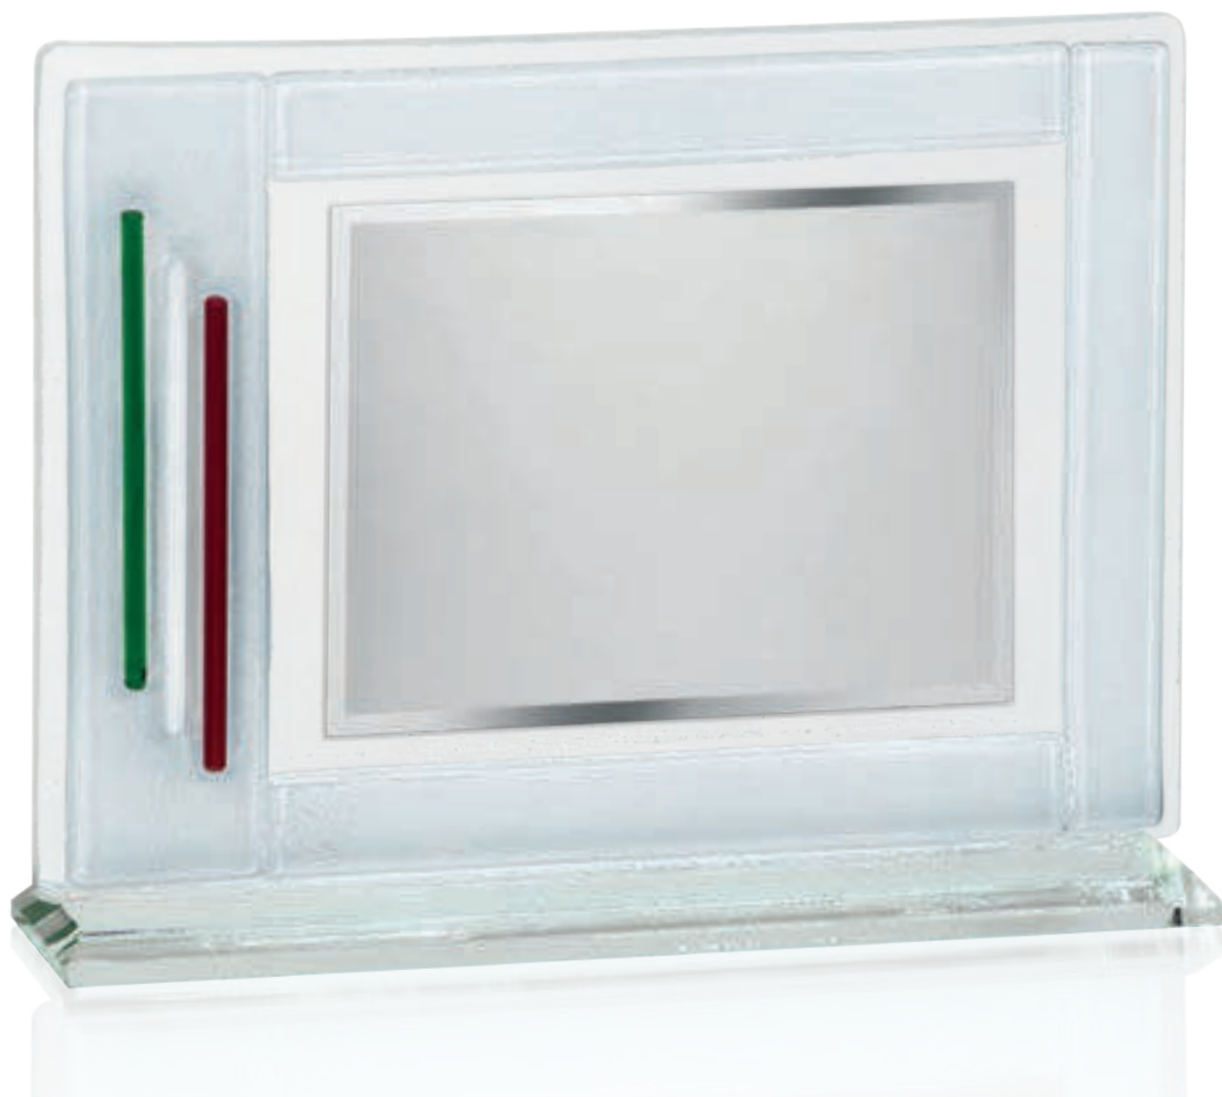

Serie **GL20710**

STANDARD BOX

MURANO

Solo glass/ Only glass	Set Completo di targa Complete Set with Shield		
Art./Ref.	Misure/Size cm	Art./Ref.	Targa/Shield cm
GL20710	24x19	GL20710T	16x12
GL20711	28x20	GL20711T	18x13
GL20712	32x21	GL20712T	20x15