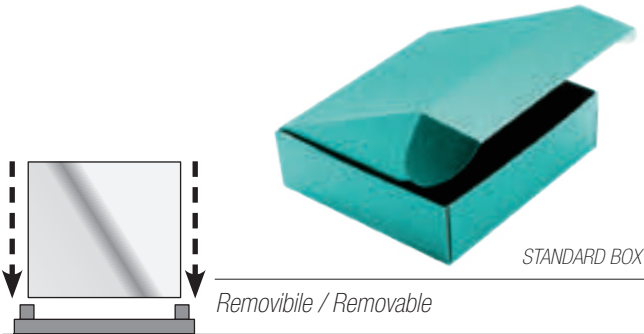

STANDARD BOX

Removibile / Removable

Serie **IT22100**

Art./Ref	Misure/Size cm	Sp/th	Material
<b>IT22100</b>	24x h20	0,5 cm	Glass
<b>IT22101</b>	26x h22	0,5 cm	Glass

Incisione laser CO2 (CO2) Laser engraving 