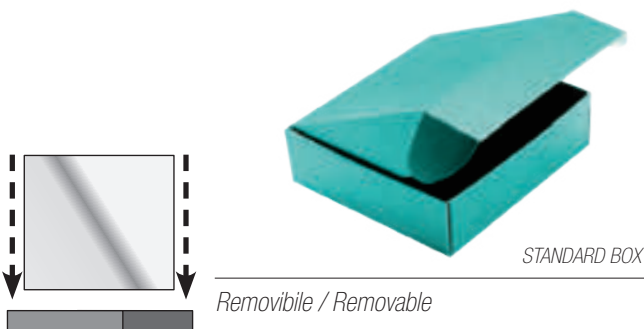

Serie **IT23020**