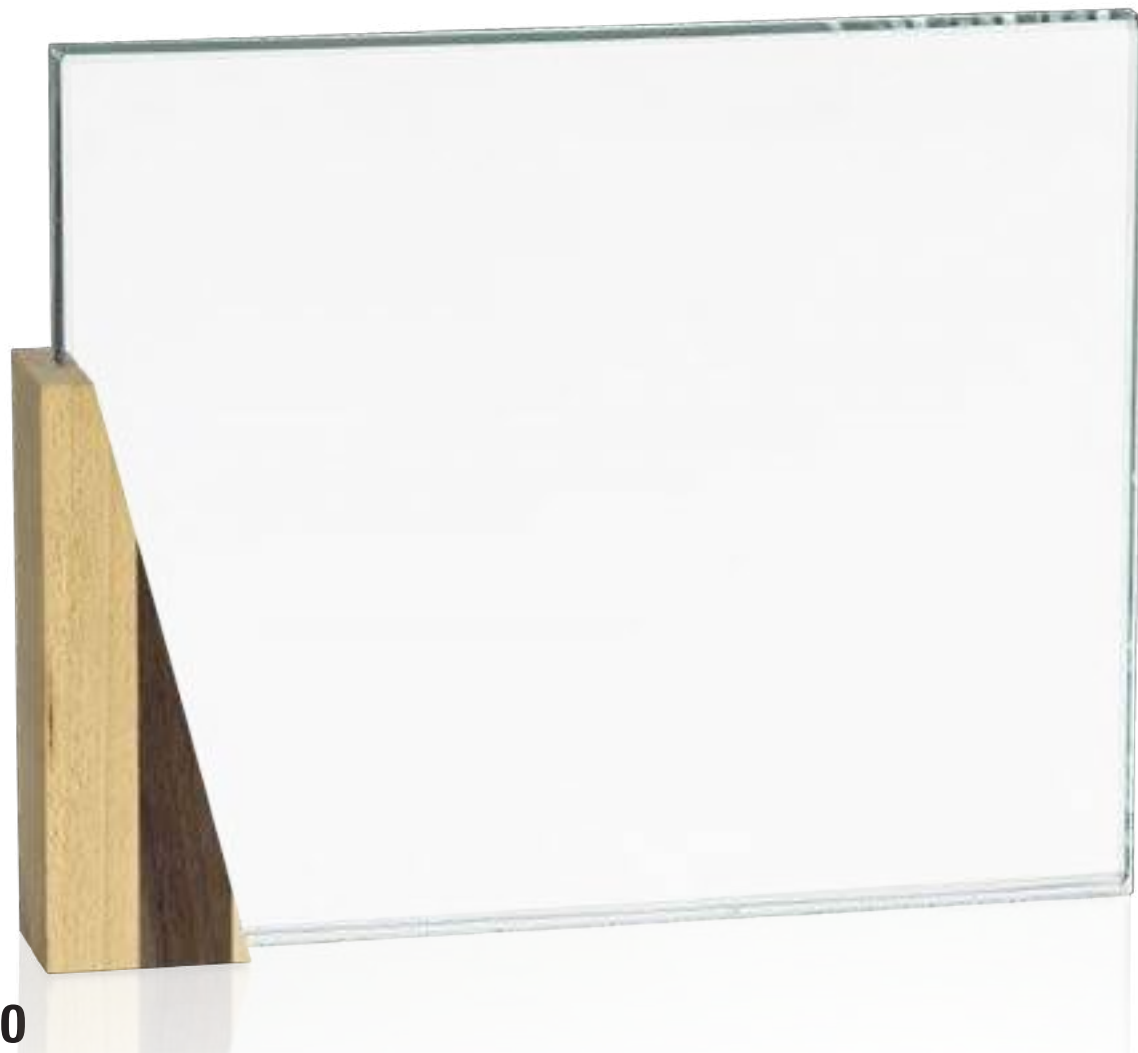

Serie **IT22180**