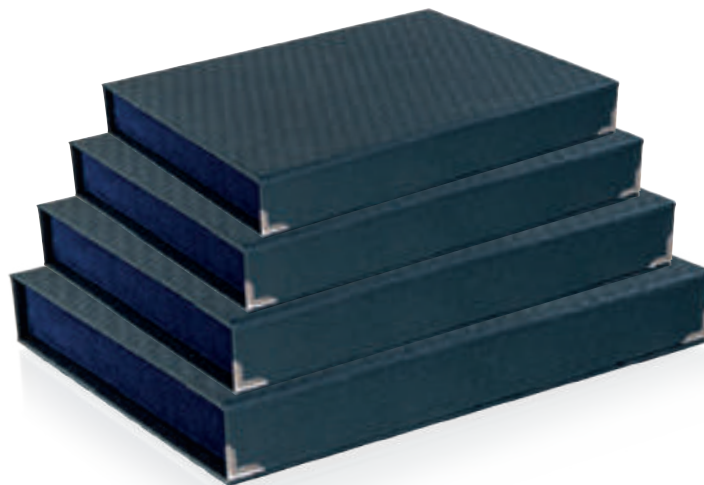

**BOX LEGNO** WOODEN BOX

Chiusura magnetica  
Magnetic closure

Serie **930BOX**

Art./Ref	Material	Misure/Size cm	Targa / Shield
<b>930BOX</b>	Carta/Paper	21x17x3	15x10
<b>931BOX</b>	Carta/Paper	23x19x3	16x12
<b>932BOX</b>	Carta/Paper	26x21x3	18x13
<b>933BOX</b>	Carta/Paper	28x23x3	20x15