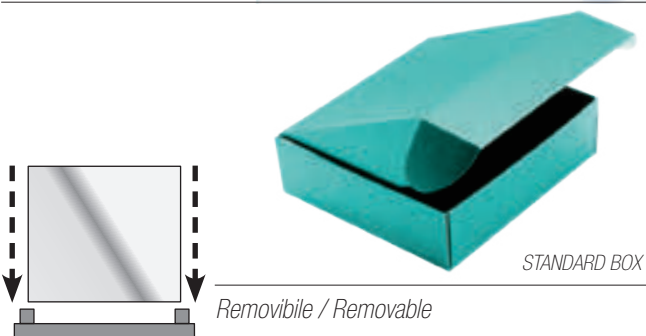

Incisione laser CO2 (CO2) Laser engraving 

Stampa Transfer su targa  
Transfer heat printing on plate

Stampa Digitale UV  
UV Digital Printing 

Serie **IT22040**

Art./Ref	Misure/Size cm	Sp/th	Material
<b>IT22040</b>	24x h20	0,5 cm	Glass
<b>IT22041</b>	26x h22	0,5 cm	Glass