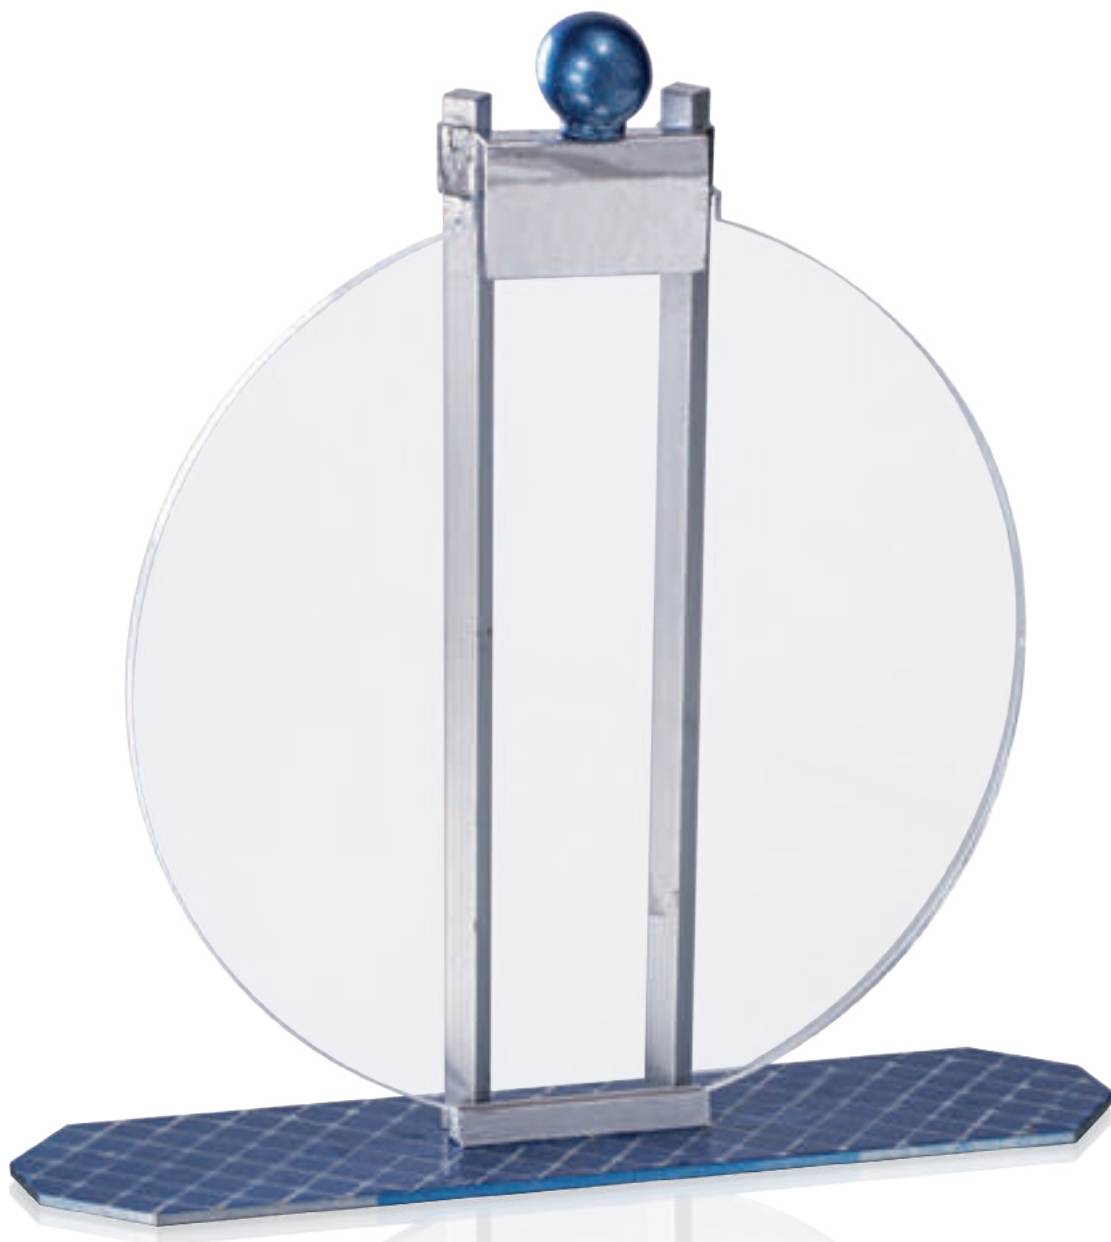

Art./Ref.	Misure/Size cm
<b>CA140</b>	24x21
<b>CA141</b>	26x23

PLEXIGLASS REMOVIBILE  
REMOVABLE PLEXIGLASS

Serie **CA140**

STANDARD BOX INCLUSO

Art./Ref.	Misure/Size cm
<b>CA150</b>	24x21
<b>CA151</b>	26x23

PLEXIGLASS REMOVIBILE  
REMOVABLE PLEXIGLASS

Serie **CA150**

STANDARD BOX INCLUSO

**ACRILICO** qualità italiana

Serie **CA160**

**PLEXIGLASS REMOVIBILE**  
**REMOVABLE PLEXIGLASS**

Art./Ref.	Misure/Size cm
<b>CA160</b>	24x23
<b>CA161</b>	26x25

PLEXIGLASS REMOVIBILE  
REMOVABLE PLEXIGLASS

Serie **CA122**

STANDARD BOX INCLUSO

**ACRILICO** qualità italiana

PLEXIGLASS REMOVIBILE  
REMOVABLE PLEXIGLASS

Art./Ref.	Misure/Size cm
<b>CA125/1</b>	10x24
<b>CA125/2</b>	12x28