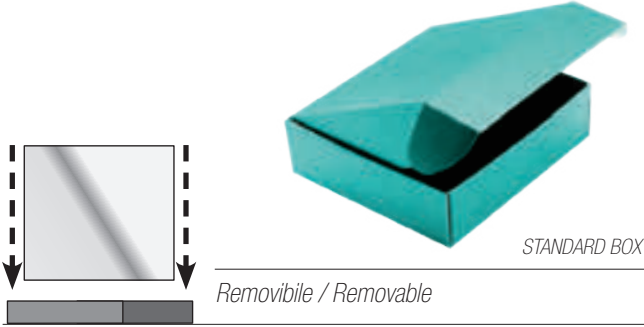

STANDARD BOX

Base removibile / Removable base

**NEW**

Serie **IT23010**

Art./Ref	Misure/Size cm	Sp/th	Material
<b>IT23010</b>	29x h22	0,5 cm	Glass/Wood
<b>IT23011</b>	31x h24	0,5 cm	Glass/Wood

Incisione laser CO2 (CO2) Laser engraving