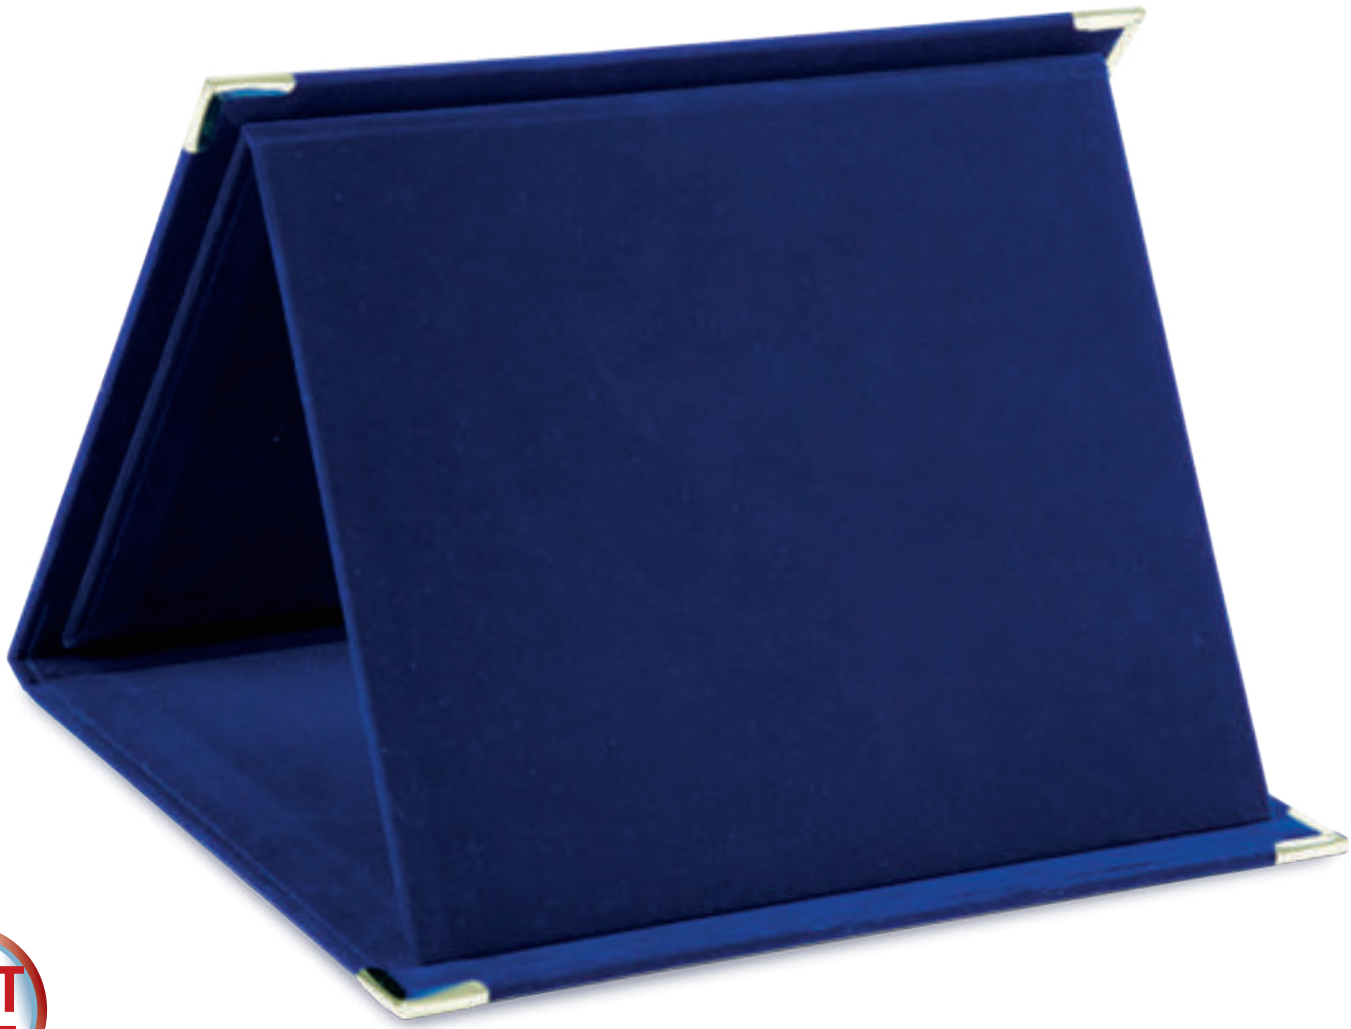

Serie **410BOX**

Art./Ref	Material	Misure/Size cm	Targa/Shield
410BOX	Velluto / Velvet	18x14 h.1,5	15x10
411BOX	Velluto / Velvet	23x17 h.1,5	16x12
412BOX	Velluto / Velvet	25x19 h.1,5	18x13
413BOX	Velluto / Velvet	28x21 h.1,5	20x15
414BOX	Velluto / Velvet	30x25 h.1,5	23x18

BOX MDF VELLUTO *MDF VELVET BOX*