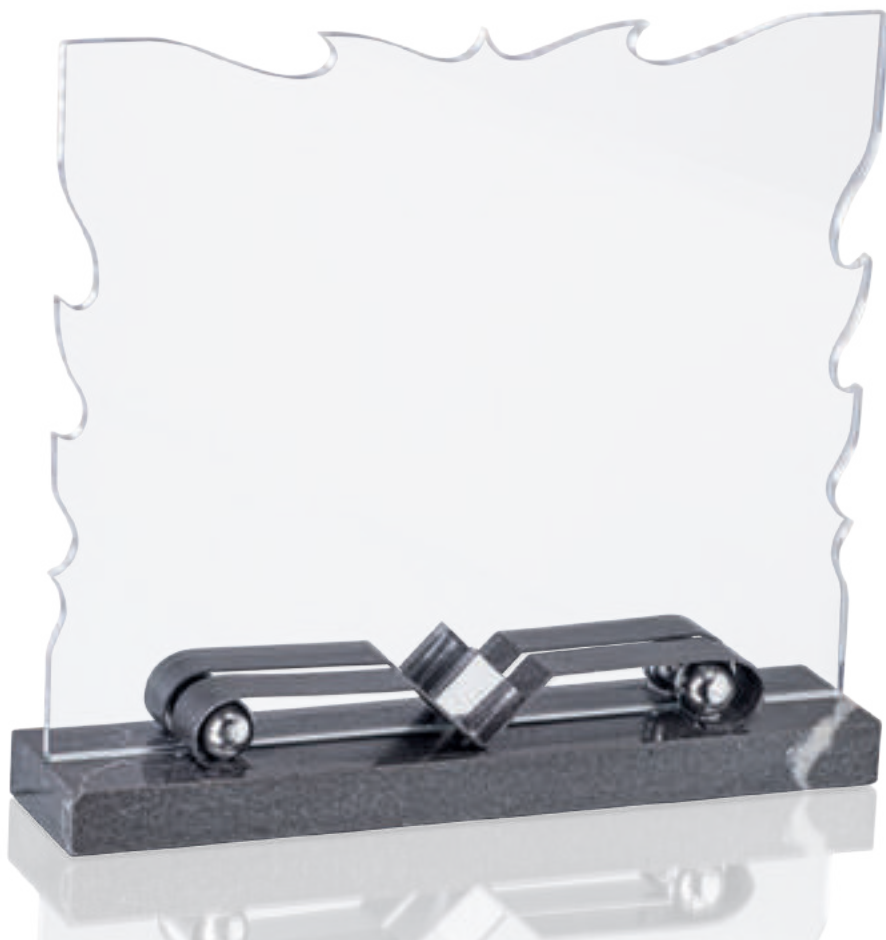

PLEXIGLASS REMOVIBILE  
REMOVABLE PLEXIGLASS

Serie **CA180**

STANDARD BOX INCLUSO

Art./Ref.	Misure/Size cm
<b>CA190</b>	24x22
<b>CA191</b>	26x24

PLEXIGLASS REMOVIBILE  
REMOVABLE PLEXIGLASS

Serie **CA190**