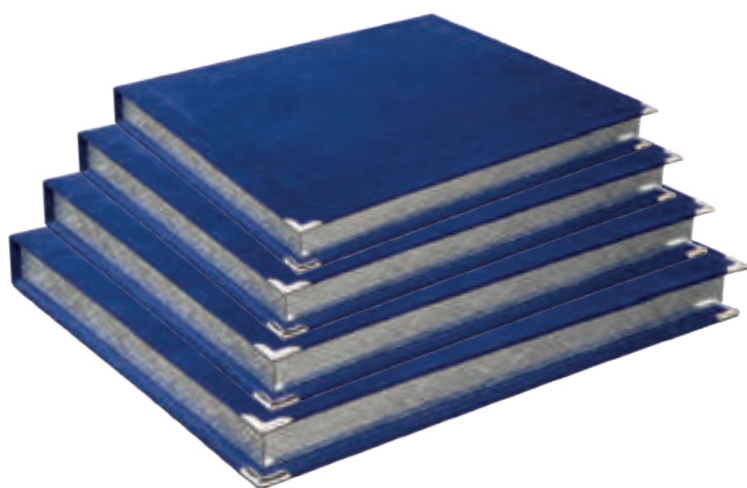

Serie **700BOX**

Art./Ref	Material	Misure/Size cm	Targa / Shield
700BOX	Velluto / Velvet	23x19x h3	16x12
701BOX	Velluto / Velvet	26x21x h3	18x13
702BOX	Velluto / Velvet	28x23x h3	20x15
703BOX	Velluto / Velvet	31x26x h3	23x18

BOX VELLUTO *VELVET BOX*